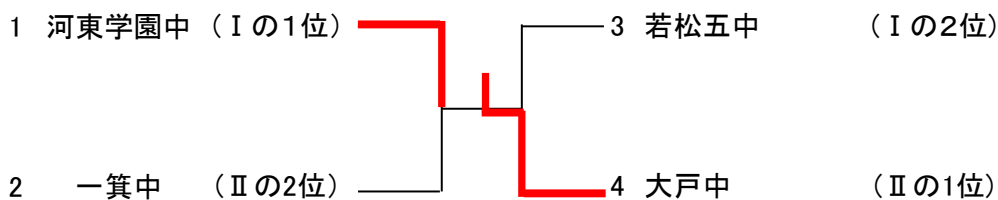

【卓球】男子団体 A

<予選 I 組> ○数字はシード校

	学校名	1	2	3	4	5	6	7	8	9	10	勝敗	順位
①	河東学園中	○ 3-0			○ 3-0			○ 3-0			○ 3-0	4 - 0	1
②	若松五中		○ 3-0			○ 3-0			○ 3-0		× 0-3	3 - 1	2
3	若松三中			× 2-3		× 0-3		× 0-3		○ 3-1		1 - 3	4
4	北会津中		× 0-3		× 0-3		× 1-3			× 1-3		0 - 4	5
5	若松四中	× 0-3		○ 3-2			○ 3-1		× 0-3			2 - 2	3

<予選 II 組> ○数字はシード校

	学校名	1	2	3	4	5	6	勝敗	順位
①	大戸中	○ 3-0		○ 3-0			○ 3-0	3 - 0	1
②	若松二中		× 2-3		× 1-3		× 0-3	0 - 3	4
3	若松一中		○ 3-2	× 0-3		× 1-3		1 - 2	3
4	一箕中	× 0-3			○ 3-1	○ 3-1		2 - 1	2

《決勝トーナメント》

《会津大会代表決定》